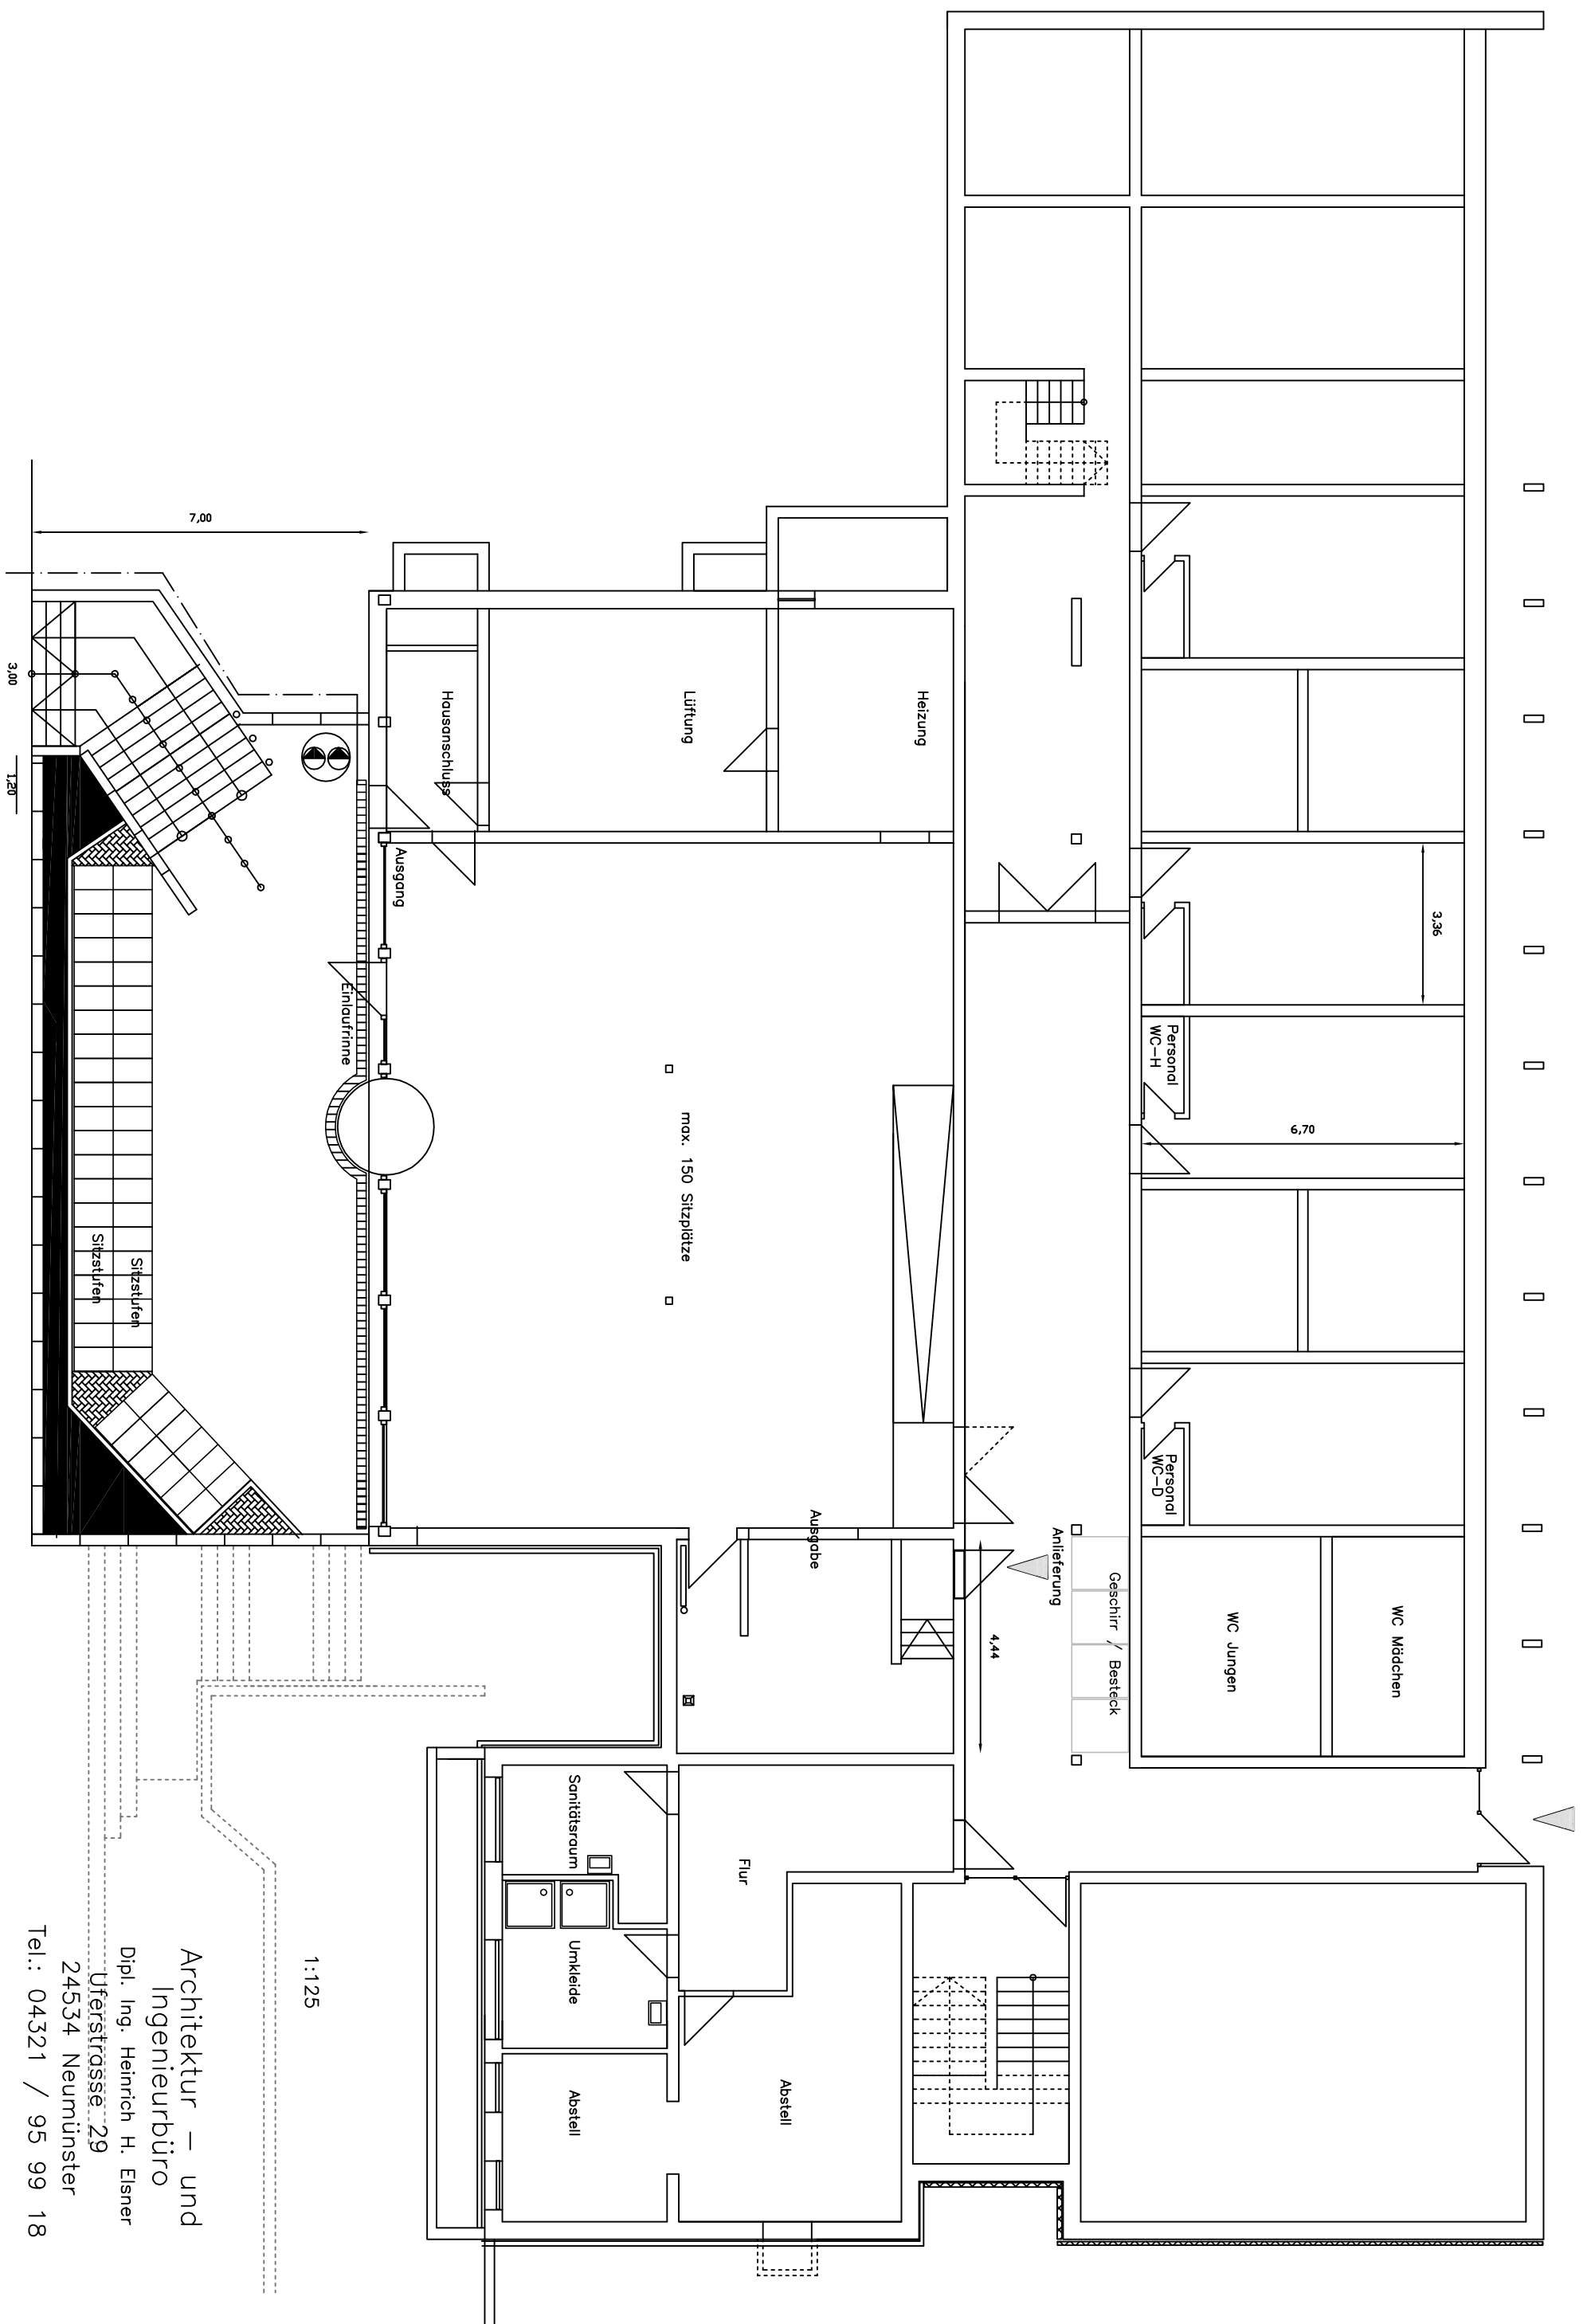

Sport- und Jugendheim Hohenwestedt Sockelgeschoss

1:125

Architektur – und
Ingenieurbüro
Dipl. Ing. Heinrich H. Eisner
Uferstrasse 29
24534 Neumünster
Tel.: 04321 / 95 99 18